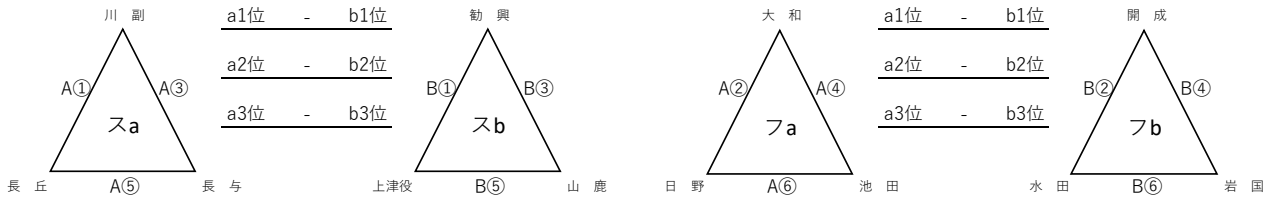

◆タイムスケジュール◆ 対戦表の左側が淡色のユニフォームで、オフィシャルに向かって右側のベンチにお入りくだ:T.Oセット 大和、開成

ス・フアト 会 開成小学校 会場責任者 荒 木
開場時間：8:00

		Aコート						Bコート					
時間	淡	濃	審判	T.O	淡	濃	審判	T.O					
① 8:30	川副	-	長丘	大和	日野	大和	勸興	-	上津役	開成	水田	開成	
② 9:20	大和	-	日野	川副	長丘	川副	開成	-	水田	勸興	上津役	勸興	
③ 10:10	長与	-	川副	池田	大和	池田	山鹿	-	勸興	岩国	開成	岩国	
④ 11:00	池田	-	大和	長与	川副	長与	岩国	-	開成	山鹿	勸興	山鹿	
⑤ 11:50	長丘	-	長与	日野	池田	日野	上津役	-	山鹿	水田	岩国	水田	
⑥ 12:40	日野	-	池田	長丘	長与	長丘	水田	-	岩国	上津役	山鹿	上津役	
⑦ 13:30	スa3位	-	スb3位	スa1位	スb1位	スa1位	フa3位	-	フb3位	フa1位	フb1位	フa1位	
⑧ 14:20	スa2位	-	スb2位	スa3位	スb3位	スa3位	フa2位	-	フb2位	フa3位	フb3位	フa3位	
⑨ 15:10	スa1位	-	スb1位	スa2位	スb2位	スa2位	フa1位	-	フb1位	フa2位	フb2位	フa2位	

◆タイムスケジュール◆ 対戦表の左側が淡色のユニフォームで、オフィシャルに向かって右側のベンチにお入りくだ:T.Oセット 高木瀬、本庄

カ・ルバト 会 江北ネイブル 会場責任者 荒 木
開場時間：8:00

		Aコート						Bコート					
時間	淡	濃	審判	T.O	淡	濃	審判	T.O					
① 8:30	happiness	-	羽犬塚	本庄	福島	本庄	高木瀬	-	松原	三日月	香椎東	三日月	
② 9:20	本庄	-	福島	happiness	羽犬塚	happiness	三日月	-	香椎東	高木瀬	松原	高木瀬	
③ 10:10	長崎Jr	-	happiness	FUNKY	本庄	FUNKY	時津東	-	高木瀬	矢賀	三日月	矢賀	
④ 11:00	FUNKY	-	本庄	長崎Jr	happiness	長崎Jr	矢賀	-	三日月	時津東	高木瀬	時津東	
⑤ 11:50	羽犬塚	-	長崎Jr	福島	FUNKY	福島	松原	-	時津東	香椎東	矢賀	香椎東	
⑥ 12:40	福島	-	FUNKY	羽犬塚	長崎Jr	羽犬塚	香椎東	-	矢賀	松原	時津東	松原	
⑦ 13:30	カa3位	-	カb3位	カa1位	カb1位	カa1位	ルa3位	-	ルb3位	ルa1位	ルb1位	ルa1位	
⑧ 14:20	カa2位	-	カb2位	カa3位	カb3位	カa3位	ルa2位	-	ルb2位	ルa3位	ルb3位	ルa3位	
⑨ 15:10	カa1位	-	カb1位	カa2位	カb2位	カa2位	ルa1位	-	ルb1位	ルa2位	ルb2位	ルa2位	

◆タイムスケジュール◆ 対戦表の左側が淡色のユニフォームで、オフィシャルに向かって右側のベンチにお入りくだ:T.Oセット 新栄、諸富

イ・ツバート 会 白石社会体育館 会場責任者 伊 東
開場時間：8:00

		Aコート						Bコート					
時間	淡	濃	審判	T.O	淡	濃	審判	T.O					
① 8:30	鳥 栖	-	木 室	諸 富	S3's	諸 富	兵 庫	-	壱岐LS	新 栄	粕屋FS	新 栄	
② 9:20	諸 富	-	S3's	鳥 栖	木 室	鳥 栖	新 栄	-	粕屋FS	兵 庫	壱岐LS	兵 庫	
③ 10:10	竹 松	-	鳥 栖	鳴見台	諸 富	鳴見台	天 神	-	兵 庫	清 武	新 栄	清 武	
④ 11:00	鳴見台	-	諸 富	竹 松	鳥 栖	竹 松	清 武	-	新 栄	天 神	兵 庫	天 神	
⑤ 11:50	木 室	-	竹 松	S3's	鳴見台	S3's	壱岐LS	-	天 神	粕屋FS	清 武	粕屋FS	
⑥ 12:40	S3's	-	鳴見台	木 室	竹 松	木 室	粕屋FS	-	清 武	壱岐LS	天 神	壱岐LS	
⑦ 13:30	イ a3位	-	イ b3位	イ a1位	イ b1位	イ a1位	ツ a3位	-	ツ b3位	ツ a1位	ツ b1位	ツ a1位	
⑧ 14:20	イ a2位	-	イ b2位	イ a3位	イ b3位	イ a3位	ツ a2位	-	ツ b2位	ツ a3位	ツ b3位	ツ a3位	
⑨ 15:10	イ a1位	-	イ b1位	イ a2位	イ b2位	イ a2位	ツ a1位	-	ツ b1位	ツ a2位	ツ b2位	ツ a2位	