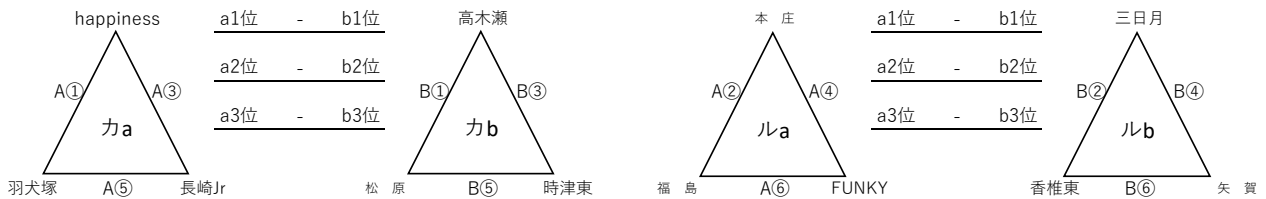

◆タイムスケジュール◆ 対戦表の左側が淡色のユニフォームで、オフィシャルに向かって右側のベンチにお入りくだ:T.Oセット 大和、開成

ス・フアト 会 開成小学校 会場責任者 荒 木
開場時間：8:00

		Aコート						Bコート					
時間	淡	濃	審判	T.O	淡	濃	審判	T.O					
① 8:30	川副	-	長丘	大和	日野	大和	勸興	-	上津役	開成	水田	開成	
② 9:20	大和	-	日野	川副	長丘	川副	開成	-	水田	勸興	上津役	勸興	
③ 10:10	長与	-	川副	池田	大和	池田	山鹿	-	勸興	岩国	開成	岩国	
④ 11:00	池田	-	大和	長与	川副	長与	岩国	-	開成	山鹿	勸興	山鹿	
⑤ 11:50	長丘	-	長与	日野	池田	日野	上津役	-	山鹿	水田	岩国	水田	
⑥ 12:40	日野	-	池田	長丘	長与	長丘	水田	-	岩国	上津役	山鹿	上津役	
⑦ 13:30	スa3位	-	スb3位	スa1位	スb1位	スa1位	フa3位	-	フb3位	フa1位	フb1位	フa1位	
⑧ 14:20	スa2位	-	スb2位	スa3位	スb3位	スa3位	フa2位	-	フb2位	フa3位	フb3位	フa3位	
⑨ 15:10	スa1位	-	スb1位	スa2位	スb2位	スa2位	フa1位	-	フb1位	フa2位	フb2位	フa2位	

◆タイムスケジュール◆ 対戦表の左側が淡色のユニフォームで、オフィシャルに向かって右側のベンチにお入りくだ:T.Oセット 高木瀬、本庄

カ・ルバト 会 江北ネイブル 会場責任者 荒 木
開場時間：8:00

		Aコート						Bコート					
時間	淡	濃	審判	T.O	淡	濃	審判	T.O					
① 8:30	happiness	-	羽犬塚	本庄	福島	本庄	高木瀬	-	松原	三日月	香椎東	三日月	
② 9:20	本庄	-	福島	happiness	羽犬塚	happiness	三日月	-	香椎東	高木瀬	松原	高木瀬	
③ 10:10	長崎Jr	-	happiness	FUNKY	本庄	FUNKY	時津東	-	高木瀬	矢賀	三日月	矢賀	
④ 11:00	FUNKY	-	本庄	長崎Jr	happiness	長崎Jr	矢賀	-	三日月	時津東	高木瀬	時津東	
⑤ 11:50	羽犬塚	-	長崎Jr	福島	FUNKY	福島	松原	-	時津東	香椎東	矢賀	香椎東	
⑥ 12:40	福島	-	FUNKY	羽犬塚	長崎Jr	羽犬塚	香椎東	-	矢賀	松原	時津東	松原	
⑦ 13:30	カa3位	-	カb3位	カa1位	カb1位	カa1位	ルa3位	-	ルb3位	ルa1位	ルb1位	ルa1位	
⑧ 14:20	カa2位	-	カb2位	カa3位	カb3位	カa3位	ルa2位	-	ルb2位	ルa3位	ルb3位	ルa3位	
⑨ 15:10	カa1位	-	カb1位	カa2位	カb2位	カa2位	ルa1位	-	ルb1位	ルa2位	ルb2位	ルa2位	

◆タイムスケジュール◆ 対戦表の左側が淡色のユニフォームで、オフィシャルに向かって右側のベンチにお入りくだ:T.Oセット 新栄、諸富

イ・ツバート 会 白石社会体育館 会場責任者 伊 東
開場時間：8:00

		Aコート						Bコート					
時間	淡	濃	審判	T.O	淡	濃	審判	T.O					
① 8:30	鳥 栖	-	木 室	諸 富	S3's	諸 富	兵 庫	-	壱岐LS	新 栄	粕屋FS	新 栄	
② 9:20	諸 富	-	S3's	鳥 栖	木 室	鳥 栖	新 栄	-	粕屋FS	兵 庫	壱岐LS	兵 庫	
③ 10:10	竹 松	-	鳥 栖	鳴見台	諸 富	鳴見台	天 神	-	兵 庫	清 武	新 栄	清 武	
④ 11:00	鳴見台	-	諸 富	竹 松	鳥 栖	竹 松	清 武	-	新 栄	天 神	兵 庫	天 神	
⑤ 11:50	木 室	-	竹 松	S3's	鳴見台	S3's	壱岐LS	-	天 神	粕屋FS	清 武	粕屋FS	
⑥ 12:40	S3's	-	鳴見台	木 室	竹 松	木 室	粕屋FS	-	清 武	壱岐LS	天 神	壱岐LS	
⑦ 13:30	イ a3位	-	イ b3位	イ a1位	イ b1位	イ a1位	ツ a3位	-	ツ b3位	ツ a1位	ツ b1位	ツ a1位	
⑧ 14:20	イ a2位	-	イ b2位	イ a3位	イ b3位	イ a3位	ツ a2位	-	ツ b2位	ツ a3位	ツ b3位	ツ a3位	
⑨ 15:10	イ a1位	-	イ b1位	イ a2位	イ b2位	イ a2位	ツ a1位	-	ツ b1位	ツ a2位	ツ b2位	ツ a2位	