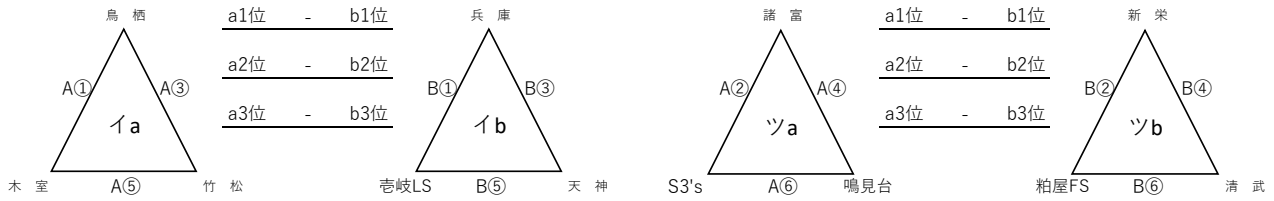

◆タイムスケジュール◆ 対戦表の左側が淡色のユニフォームで、オフィシャルに向かって右側のベンチにお入りくだ:T.Oセット 大和、開成

ス・フアト 会 開成小学校 会場責任者 荒 木
開場時間：8:00

		Aコート						Bコート					
時間	淡	濃	審判	T.O	淡	濃	審判	T.O					
① 8:30	川副	-	長丘	大和	日野	大和	勸興	-	上津役	開成	水田	開成	
② 9:20	大和	-	日野	川副	長丘	川副	開成	-	水田	勸興	上津役	勸興	
③ 10:10	長与	-	川副	池田	大和	池田	山鹿	-	勸興	岩国	開成	岩国	
④ 11:00	池田	-	大和	長与	川副	長与	岩国	-	開成	山鹿	勸興	山鹿	
⑤ 11:50	長丘	-	長与	日野	池田	日野	上津役	-	山鹿	水田	岩国	水田	
⑥ 12:40	日野	-	池田	長丘	長与	長丘	水田	-	岩国	上津役	山鹿	上津役	
⑦ 13:30	スa3位	-	スb3位	スa1位	スb1位	スa1位	フa3位	-	フb3位	フa1位	フb1位	フa1位	
⑧ 14:20	スa2位	-	スb2位	スa3位	スb3位	スa3位	フa2位	-	フb2位	フa3位	フb3位	フa3位	
⑨ 15:10	スa1位	-	スb1位	スa2位	スb2位	スa2位	フa1位	-	フb1位	フa2位	フb2位	フa2位	

◆タイムスケジュール◆ 対戦表の左側が淡色のユニフォームで、オフィシャルに向かって右側のベンチにお入りくだ:T.Oセット 高木瀬、本庄

カ・ルバト 会 江北ネイブル 会場責任者 荒 木
開場時間：8:00

		Aコート						Bコート					
時間	淡	濃	審判	T.O	淡	濃	審判	T.O					
① 8:30	happiness	-	羽犬塚	本庄	福島	本庄	高木瀬	-	松原	三日月	香椎東	三日月	
② 9:20	本庄	-	福島	happiness	羽犬塚	happiness	三日月	-	香椎東	高木瀬	松原	高木瀬	
③ 10:10	長崎Jr	-	happiness	FUNKY	本庄	FUNKY	時津東	-	高木瀬	矢賀	三日月	矢賀	
④ 11:00	FUNKY	-	本庄	長崎Jr	happiness	長崎Jr	矢賀	-	三日月	時津東	高木瀬	時津東	
⑤ 11:50	羽犬塚	-	長崎Jr	福島	FUNKY	福島	松原	-	時津東	香椎東	矢賀	香椎東	
⑥ 12:40	福島	-	FUNKY	羽犬塚	長崎Jr	羽犬塚	香椎東	-	矢賀	松原	時津東	松原	
⑦ 13:30	カa3位	-	カb3位	カa1位	カb1位	カa1位	ルa3位	-	ルb3位	ルa1位	ルb1位	ルa1位	
⑧ 14:20	カa2位	-	カb2位	カa3位	カb3位	カa3位	ルa2位	-	ルb2位	ルa3位	ルb3位	ルa3位	
⑨ 15:10	カa1位	-	カb1位	カa2位	カb2位	カa2位	ルa1位	-	ルb1位	ルa2位	ルb2位	ルa2位	

◆タイムスケジュール◆ 対戦表の左側が淡色のユニフォームで、オフィシャルに向かって右側のベンチにお入りくだ:T.Oセット 新栄、諸富

イ・ツバート 会 白石社会体育館 会場責任者 伊 東
開場時間：8:00

		Aコート						Bコート					
時間	淡	濃	審判	T.O	淡	濃	審判	T.O					
① 8:30	鳥 栖	-	木 室	諸 富	S3's	諸 富	兵 庫	-	壱岐LS	新 栄	粕屋FS	新 栄	
② 9:20	諸 富	-	S3's	鳥 栖	木 室	鳥 栖	新 栄	-	粕屋FS	兵 庫	壱岐LS	兵 庫	
③ 10:10	竹 松	-	鳥 栖	鳴見台	諸 富	鳴見台	天 神	-	兵 庫	清 武	新 栄	清 武	
④ 11:00	鳴見台	-	諸 富	竹 松	鳥 栖	竹 松	清 武	-	新 栄	天 神	兵 庫	天 神	
⑤ 11:50	木 室	-	竹 松	S3's	鳴見台	S3's	壱岐LS	-	天 神	粕屋FS	清 武	粕屋FS	
⑥ 12:40	S3's	-	鳴見台	木 室	竹 松	木 室	粕屋FS	-	清 武	壱岐LS	天 神	壱岐LS	
⑦ 13:30	イ a3位	-	イ b3位	イ a1位	イ b1位	イ a1位	ツ a3位	-	ツ b3位	ツ a1位	ツ b1位	ツ a1位	
⑧ 14:20	イ a2位	-	イ b2位	イ a3位	イ b3位	イ a3位	ツ a2位	-	ツ b2位	ツ a3位	ツ b3位	ツ a3位	
⑨ 15:10	イ a1位	-	イ b1位	イ a2位	イ b2位	イ a2位	ツ a1位	-	ツ b1位	ツ a2位	ツ b2位	ツ a2位	