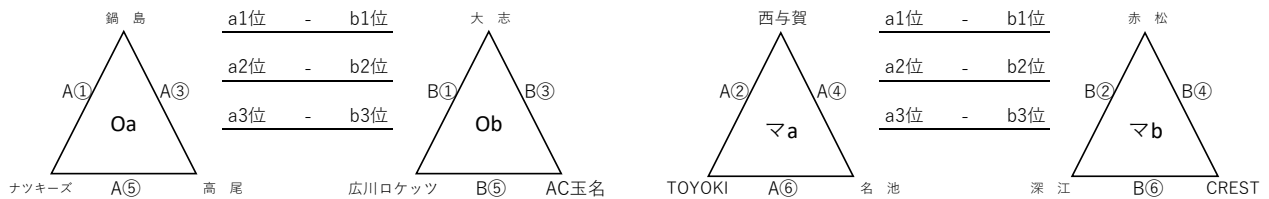

◆タイムスケジュール◆ 対戦表の左側が淡色のユニフォームで、オフィシャルに向かって右側のベンチにお入りくだ:T.Oセット 新栄、諸富

イ・ツバート 会 白石社会体育館 会場責任者 伊 東
開場時間：8:00

		Aコート						Bコート					
時間	淡	濃	審判	T.O	淡	濃	審判	T.O					
① 8:30	鳥 栖	-	木 室	諸 富	S3's	諸 富	兵 庫	-	壱岐LS	新 栄	粕屋FS	新 栄	
② 9:20	諸 富	-	S3's	鳥 栖	木 室	鳥 栖	新 栄	-	粕屋FS	兵 庫	壱岐LS	兵 庫	
③ 10:10	竹 松	-	鳥 栖	鳴見台	諸 富	鳴見台	天 神	-	兵 庫	清 武	新 栄	清 武	
④ 11:00	鳴見台	-	諸 富	竹 松	鳥 栖	竹 松	清 武	-	新 栄	天 神	兵 庫	天 神	
⑤ 11:50	木 室	-	竹 松	S3's	鳴見台	S3's	壱岐LS	-	天 神	粕屋FS	清 武	粕屋FS	
⑥ 12:40	S3's	-	鳴見台	木 室	竹 松	木 室	粕屋FS	-	清 武	壱岐LS	天 神	壱岐LS	
⑦ 13:30	イ a3位	-	イ b3位	イ a1位	イ b1位	イ a1位	ツ a3位	-	ツ b3位	ツ a1位	ツ b1位	ツ a1位	
⑧ 14:20	イ a2位	-	イ b2位	イ a3位	イ b3位	イ a3位	ツ a2位	-	ツ b2位	ツ a3位	ツ b3位	ツ a3位	
⑨ 15:10	イ a1位	-	イ b1位	イ a2位	イ b2位	イ a2位	ツ a1位	-	ツ b1位	ツ a2位	ツ b2位	ツ a2位	

◆タイムスケジュール◆ 対戦表の左側が淡色のユニフォームで、オフィシャルに向かって右側のベンチにお入りくだ:T.Oセット 鍋島、西与賀

O・マバート 会 鍋島小学校 会場責任者 藤 田
開場時間：8:00

		Aコート						Bコート					
時間	淡	濃	審判	T.O	淡	濃	審判	T.O					
① 8:30	鍋 島	-	ナツキーズ	西与賀	TOYOKI	西与賀	大 志	-	広川ロケッツ	赤 松	深 江	赤 松	
② 9:20	西与賀	-	TOYOKI	鍋 島	ナツキーズ	鍋 島	赤 松	-	深 江	大 志	広川ロケッツ	大 志	
③ 10:10	高 尾	-	鍋 島	名 池	西与賀	名 池	AC玉名	-	大 志	CREST	赤 松	CREST	
④ 11:00	名 池	-	西与賀	高 尾	鍋 島	高 尾	CREST	-	赤 松	AC玉名	大 志	AC玉名	
⑤ 11:50	ナツキーズ	-	高 尾	TOYOKI	名 池	TOYOKI	広川ロケッツ	-	AC玉名	深 江	CREST	深 江	
⑥ 12:40	TOYOKI	-	名 池	ナツキーズ	高 尾	ナツキーズ	深 江	-	CREST	広川ロケッツ	AC玉名	広川ロケッツ	
⑦ 13:30	Oa3位	-	Ob3位	Oa1位	Ob1位	Oa1位	マ a3位	-	マ b3位	マ a1位	マ b1位	マ a1位	
⑧ 14:20	Oa2位	-	Ob2位	Oa3位	Ob3位	Oa3位	マ a2位	-	マ b2位	マ a3位	マ b3位	マ a3位	
⑨ 15:10	Oa1位	-	Ob1位	Oa2位	Ob2位	Oa2位	マ a1位	-	マ b1位	マ a2位	マ b2位	マ a2位	