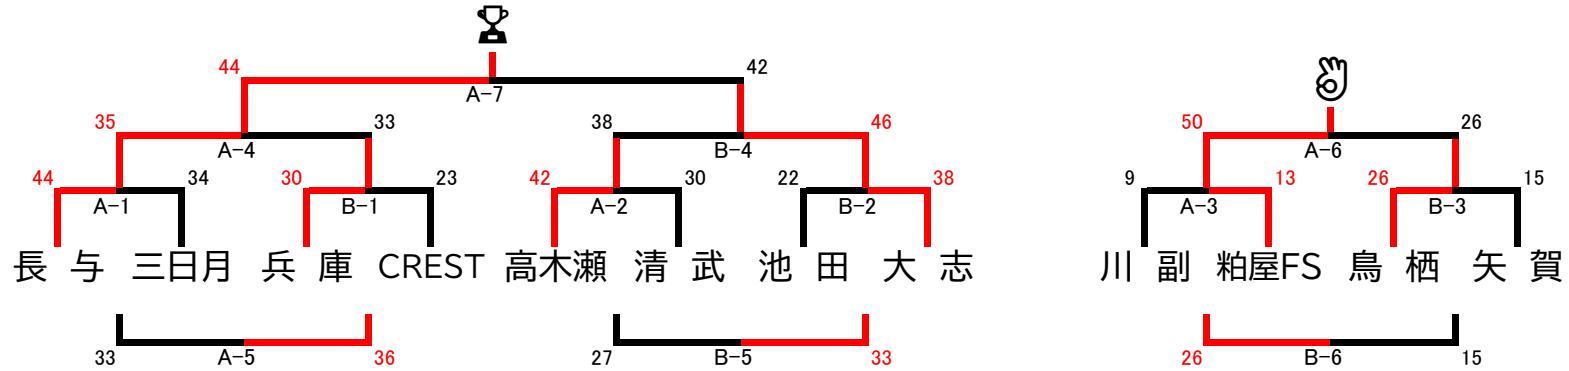

3位トーナメント

◆ タイムスケジュール ◆

会場： 開成小学校 会場責任者 牧瀬 T.Oセット 三日月、高木瀬
対戦表の左側が淡色のユニフォームで、オフィシャルに向かって右側のベンチにお入りください。

交流戦

時間	Aコート								Bコート							
	淡		濃		審判		T.O		淡		濃		審判		T.O	
9:00	長与	44	-	34	三日月	川副	粕屋FS	川副	兵庫	30	-	23	CREST	鳥栖	矢賀	鳥栖
10:00	高木瀬	42	-	30	清武	長与	三日月	長与	池田	22	-	38	大志	兵庫	CREST	高木瀬
11:00	川副	9	-	13	粕屋FS	高木瀬	清武	高木瀬	鳥栖	26	-	15	矢賀	池田	大志	池田
12:00	親子フリースロー大会															
12:30	長与	35	-	33	兵庫	A3勝	B3勝	A3負	高木瀬	38	-	46	大志	A1負	B1負	A1負
13:30	三日月	33	-	36	CREST	A4勝	B4勝	A4負	清武	27	-	33	池田	A1負	B1負	A1負
14:30	粕屋FS	50	-	26	鳥栖	A5勝	B5勝	A5負	川副	26	-	15	矢賀	A1負	B1負	A1負
15:30	長与	44	-	42	大志	当日	当日	当日			-