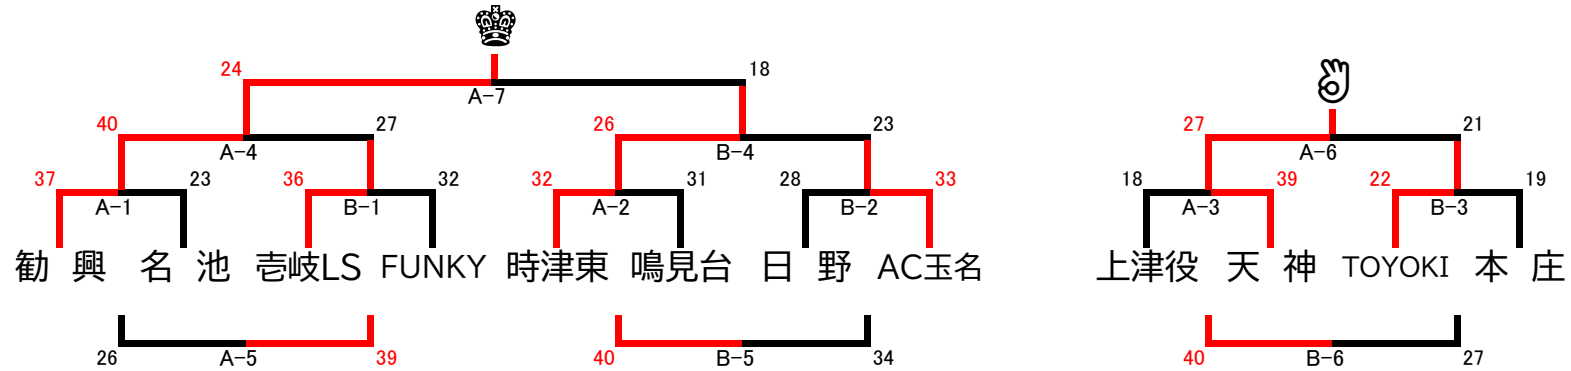

1位トーナメント

◆ タイムスケジュール ◆

会場: 江北ネイブル 会場責任者 福島 T.Oセット
対戦表の左側が淡色のユニフォームで、オフィシャルに向かって右側のベンチにお入りください。

交流戦

時間	Aコート								Bコート							
	淡		濃		審判		T.O		淡		濃		審判		T.O	
9:00	勸興	37	-	23	名池	上津役	天神	上津役	壱岐LS	36	-	32	FUNKY	TOYOKI	本庄	TOYOKI
10:00	時津東	32	-	31	鳴見台	勸興	名池	勸興	日野	28	-	33	AC玉名	壱岐LS	FUNKY	壱岐LS
11:00	上津役	18	-	39	天神	時津東	鳴見台	時津東	TOYOKI	22	-	19	本庄	日野	AC玉名	日野
12:00	親子フリースロー大会															
12:30	勸興	40	-	27	壱岐LS	A3勝	B3勝	A3負	時津東	26	-	23	AC玉名	A1負	B1負	A1負
13:30	名池	26	-	39	FUNKY	A4勝	B4勝	A4負	鳴見台	40	-	34	日野	A1負	B1負	A1負
14:30	天神	27	-	21	TOYOKI	A5勝	B5勝	A5負	上津役	40	-	27	本庄	A1負	B1負	A1負
15:30	勸興	24	-	18	時津東	派遣	派遣	当日			-