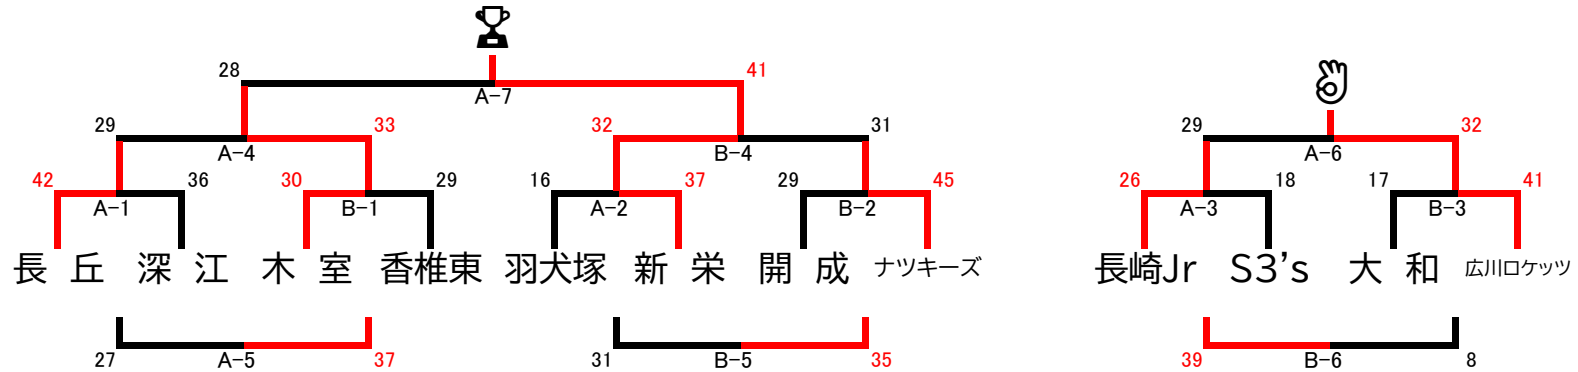

2位トーナメント

◆ タイムスケジュール ◆

会場： 白石社会体育館 会場責任者 古賀 T.Oセット
対戦表の左側が淡色のユニフォームで、オフィシャルに向かって右側のベンチにお入りください。

交流戦

時間	Aコート								Bコート							
	淡		濃		審判		T.O		淡		濃		審判		T.O	
9:00	長丘	42	-	36	深江	長崎Jr	S3's	長崎Jr	木室	30	-	29	香椎東	大和	広川ロケッツ	大和
10:00	羽犬塚	16	-	37	新栄	長丘	深江	長丘	開成	29	-	45	ナツキーズ	羽犬塚	新栄	羽犬塚
11:00	長崎Jr	26	-	18	S3's	羽犬塚	新栄	木室	大和	17	-	41	広川ロケッツ	開成	ナツキーズ	開成
12:00	親子フリースロー大会															
12:30	長丘	29	-	33	木室	A3勝	B3勝	A3負	新栄	32	-	31	ナツキーズ	A1負	B1負	A1負
13:30	深江	27	-	37	香椎東	A4勝	B4勝	A4負	羽犬塚	31	-	35	開成	A1負	B1負	A1負
14:30	長崎Jr	29	-	32	広川ロケッツ	A5勝	B5勝	A5負	S3's	39	-	8	大和	A1負	B1負	A1負
15:30	木室	28	-	41	新栄	当日	当日	当日			-