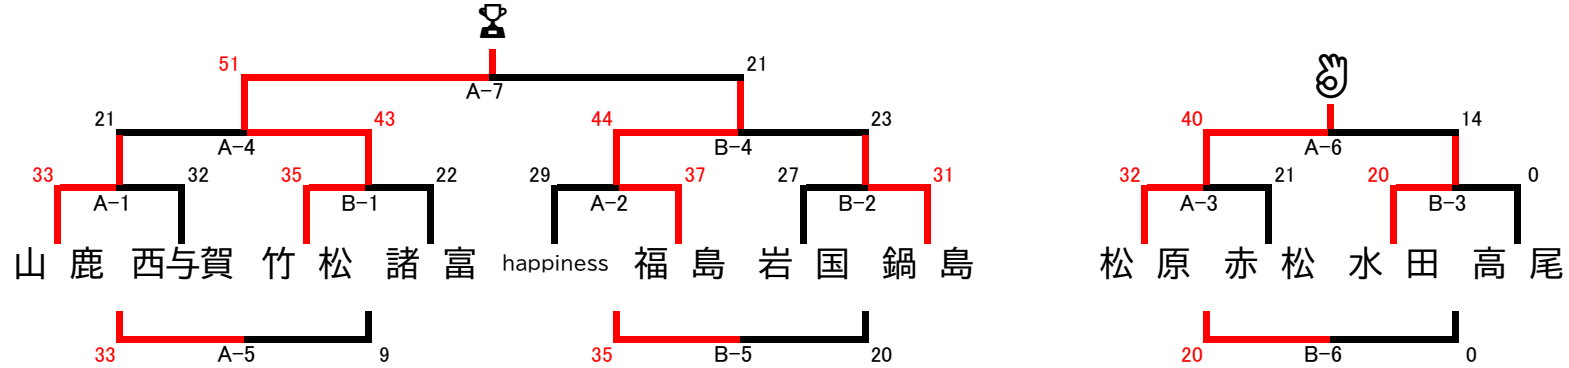

4位トーナメント

◆ タイムスケジュール ◆

会場: 鍋島小学校 会場責任者 藤田 T.Oセット 鍋島、?
対戦表の左側が淡色のユニフォームで、オフィシャルに向かって右側のベンチにお入りください。

交流戦

時間	Aコート								Bコート							
	淡		濃		審判		T.O		淡		濃		審判		T.O	
9:00	山鹿	33	-	32	西与賀	松原	赤松	松原	竹松	35	-	22	諸富	水田	高尾	水田
10:00	happiness	29	-	37	福島	山鹿	西与賀	山鹿	岩国	27	-	31	鍋島	竹松	諸富	竹松
11:00	松原	32	-	21	赤松	happiness	福島	happiness	水田	20	-	0	高尾	岩国	鍋島	岩国
12:00	親子フリースロー大会															
12:30	山鹿	21	-	43	竹松	A3勝	B3勝	A3負	福島	44	-	23	鍋島	A1負	B1負	A1負
13:30	西与賀	33	-	9	諸富	A4勝	B4勝	A4負	happiness	35	-	20	岩国	A1負	B1負	A1負
14:30	松原	40	-	14	水田	A5勝	B5勝	A5負	赤松	20	-	0	高尾	A1負	B1負	A1負
15:30	竹松	51	-	21	福島	当日	当日	当日			-